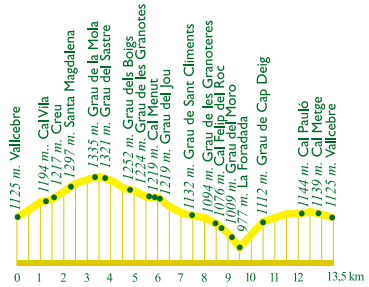

PR-C 128

Pels cingles de Vallcebre

☒ Restauració. ☒ Dormir. ☒ Bar. ☒ Aparcament. ☒ Església. ☒ Vistes panoràmiques. ▲ Pic. ▲ Font.