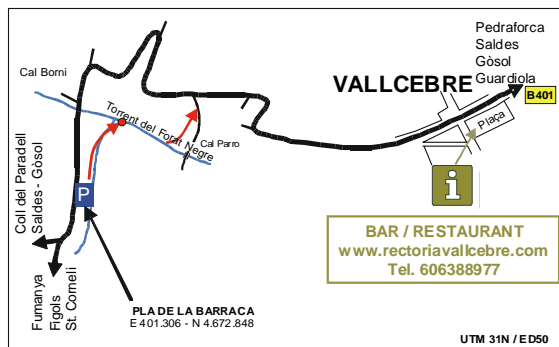

Torrent del Forat Negre Vallcebre

Equipament: **Tensors inox / químic**

Aproximació: **5' (Pla de la Barraca)**

Nivell de dificultat: **PD**

Horari: **2h**

Orientació : **Est**

Longitud: **600m**

Desnivell: **180m**